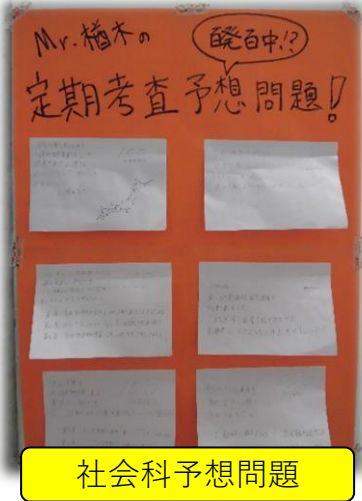

# 校長スケッチ

令和4年6月27日～29日 一学期末考査

今年度初めての定期考査がありました。今年から1学期の中間考査を廃止したため、1年生にとっては中学校で初めてのテストとなりました。どの学年も緊張感を持って取り組んでいました。

各学年の廊下には、普段の学習の成果やテストに向けて工夫された掲示物が張ってあります。

数学単元デザインシート

社会科予想問題

城山ノート好事例①

城山ノート好事例②

城山ノート好事例③

道徳の生徒コメント