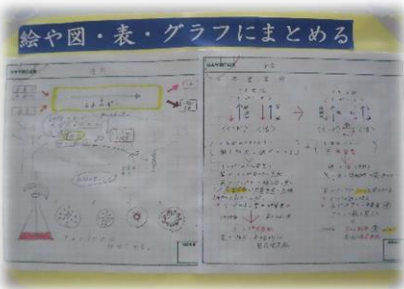

# 校長スケッチ

令和4年6月27日～29日 一学期末考査

今年度初めての定期考査がありました。今年から1学期の中間考査を廃止したため、1年生にとっては中学校で初めてのテストとなりました。どの学年も緊張感を持って取り組んでいました。

各学年の廊下には、普段の学習の成果やテストに向けて工夫された掲示物が張ってあります。

数学単元デザインシート

社会科予想問題

城山ノート好事例①

城山ノート好事例②

城山ノート好事例③

道徳の生徒コメント